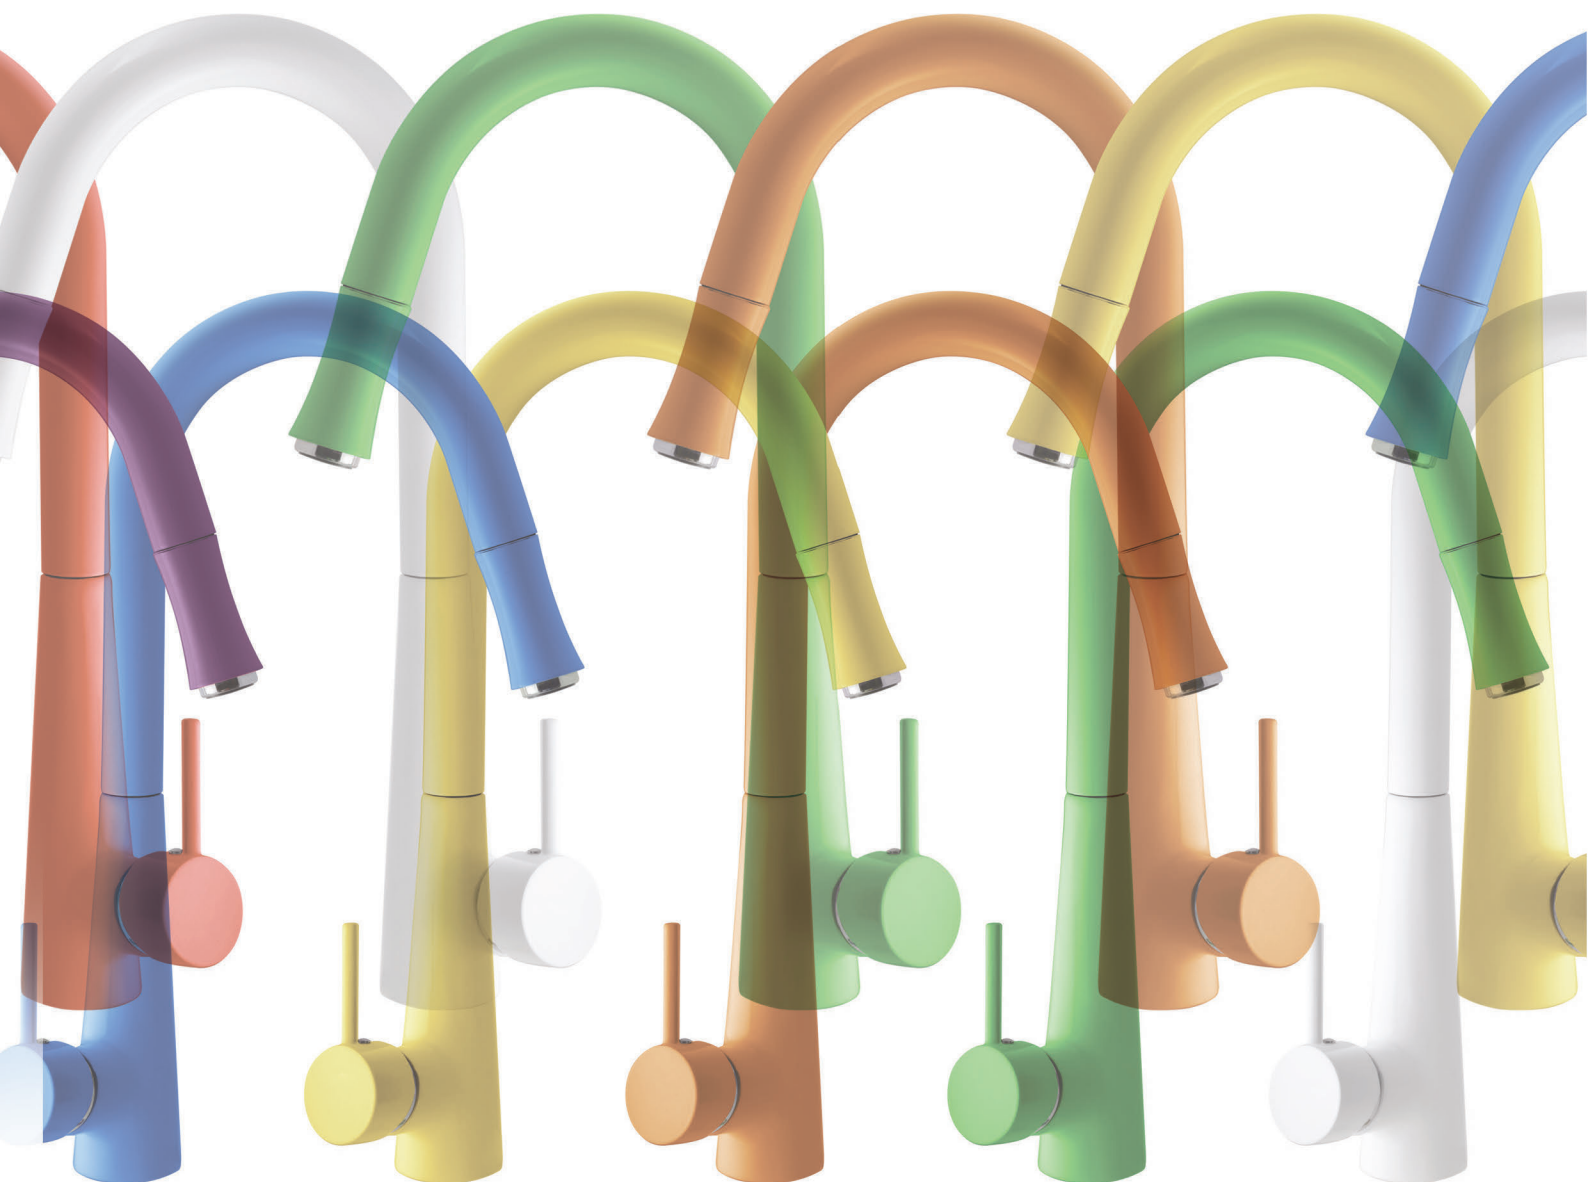

● Bath mixer

● Basin mixer

● Kitchen mixer

**BIZANS**  
Chrome  
White  
Black

ظرفشویی ثابت بیزانس

**BIZANS**  
White  
Black  
Chrome

ظرفشویی شاور بیزانس

**RAMILA**  
Chrome  
ظرفشویی دومنظوره رامیلا